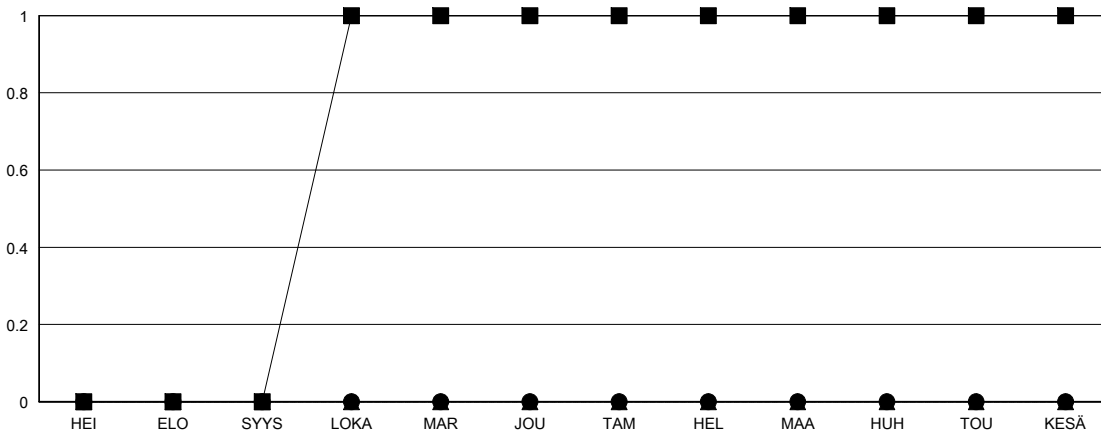

MONTHLY MEMBERSHIP PROGRESS REPORT

District 107 E

Results as of: 9/30/2023

GMT:

SIJAINTI FINLAND

GMT VAALIPIIRI

Klubit			
TULOKSET 2023-2024			
NELJÄNNES	UUDEN KLUBIN TAVOITE	UUDET KLUBIT	LOPETETUT KLUBIT
HEI/ELO/SYYS	0	0	0
LOKA/MAR/JOU	1	0	0
TAM/HEL/MAA	0	0	0
HUH/TOU/KESÄ	0	0	0

jäsentä			
TULOKSET 2023-2024			
NELJÄNNES	JÄSENKASVUN NETTOTAVOITE	TOTEUTUNUT JÄSENKASVU	POISTETUT JÄSENET (mukaan lukien siirrot)
HEI/ELO/SYYS	0	6	17
LOKA/MAR/JOU	0	0	0
TAM/HEL/MAA	0	0	0
HUH/TOU/KESÄ	50	0	0

TAVOITTEET JA UUDET KLUBIT, KUMULATIIVINEN