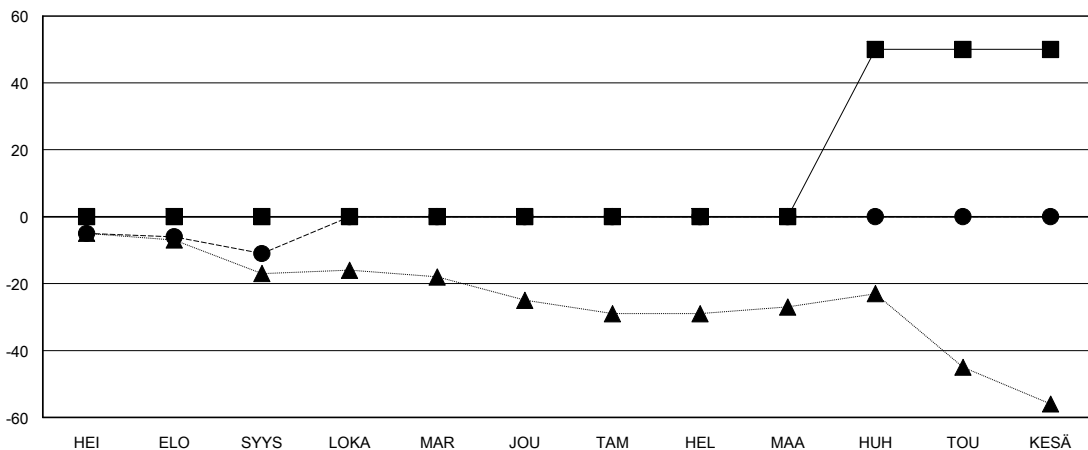

TAVOITTEET JA JÄSENET, KUMULATIIVINEN

LAKKAUTETUT KLUBIT: 0	5 CLUBS OF 68 LISÄNNYT YHDEN TAI USEAMMAN UUTTA JÄSENTÄ	SUKUPUOLIJAKAUMA
ERONNEET JÄSENET	KLIKKAA TÄSTÄ NÄHDÄKSESI KUMULATIIVISET JÄSENTIEDOT	MIES 1,126 (79.07%)
KUOLLUT 2		NAINEN 298 (20.93%)
KLUBI LAKKAUTETTU 0		PERHEJÄSENIÄ YHTEENSÄ 44
MUU 15		PERHEJÄSENET, JOTKA MAKSAVAT PUOLET JÄSENMAKSUSTA 22
YHTEENSÄ 17